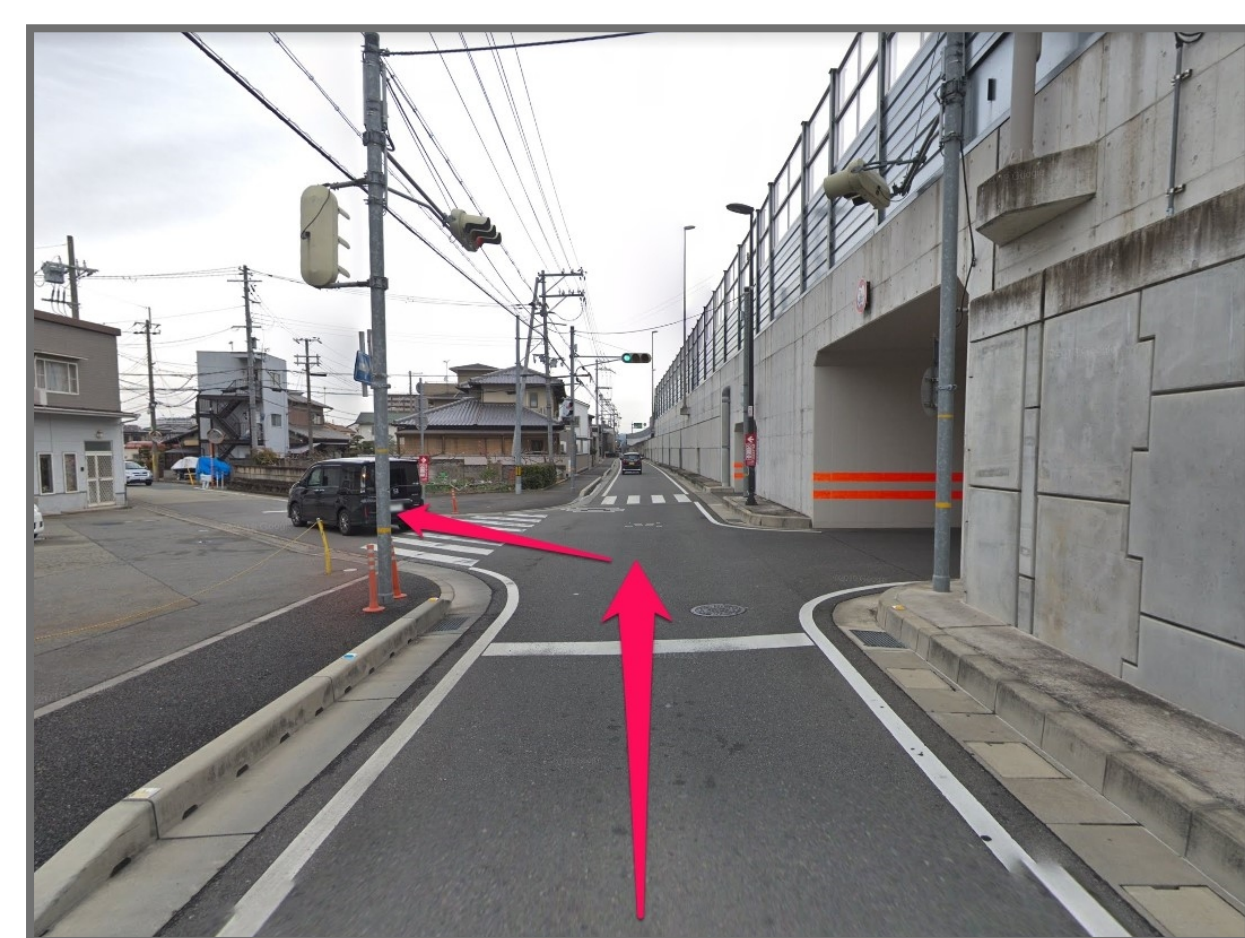

## みのりヶ丘保育園 アクセスマップ

①加古川バイパス沿いを左折

②「溝之口」交差点を越え左折

③送り迎えは駐車場をご利用下さい

④車で園の前までの侵入は  
ご遠慮下さい

### ※保護者様へのお願い

- ・送り迎えの際は必ず当園の駐車場をご利用ください。園の前まで車両で来られると近隣の方のご迷惑になってしまいます。
- ・「溝之口」交差点から園に来られる際は、細い道を通らず左に曲がり迂回して下さい。  
狭い道ですので、事故に繋がったり近隣の方のご迷惑になってしまいます。