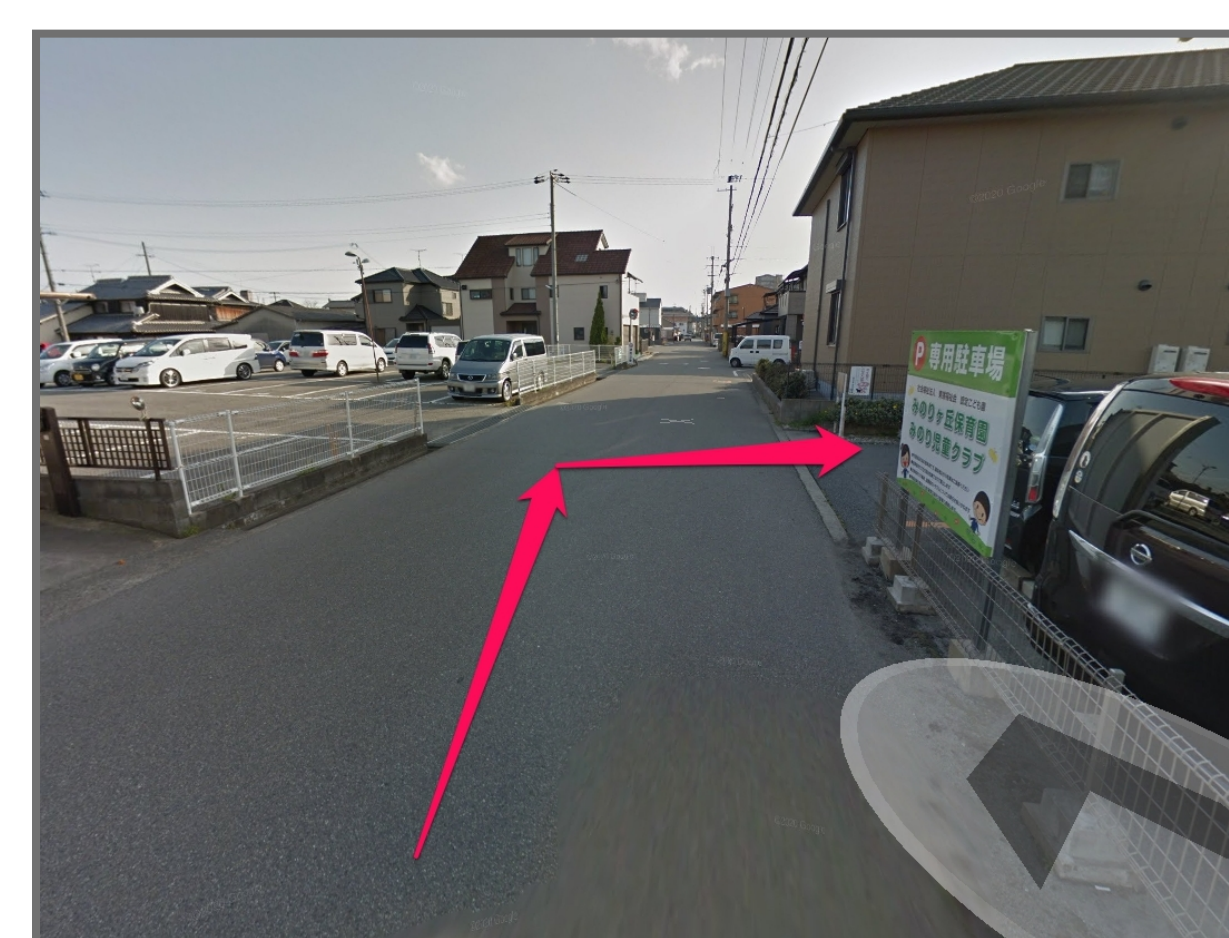

## みのりヶ丘保育園 アクセスマップ

①加古川バイパス沿いを左折

②「溝之口」交差点を越え左折

③送り迎えは駐車場をご利用下さい

④車で園の前までの侵入は  
ご遠慮下さい

### ※保護者様へのお願い

- ・送り迎えの際は必ず当園の駐車場をご利用ください。園の前まで車両で来られると近隣の方のご迷惑になってしまいます。
- ・「溝之口」交差点から園に来られる際は、細い道を通らず左に曲がり迂回して下さい。  
狭い道ですので、事故に繋がったり近隣の方のご迷惑になってしまいます。