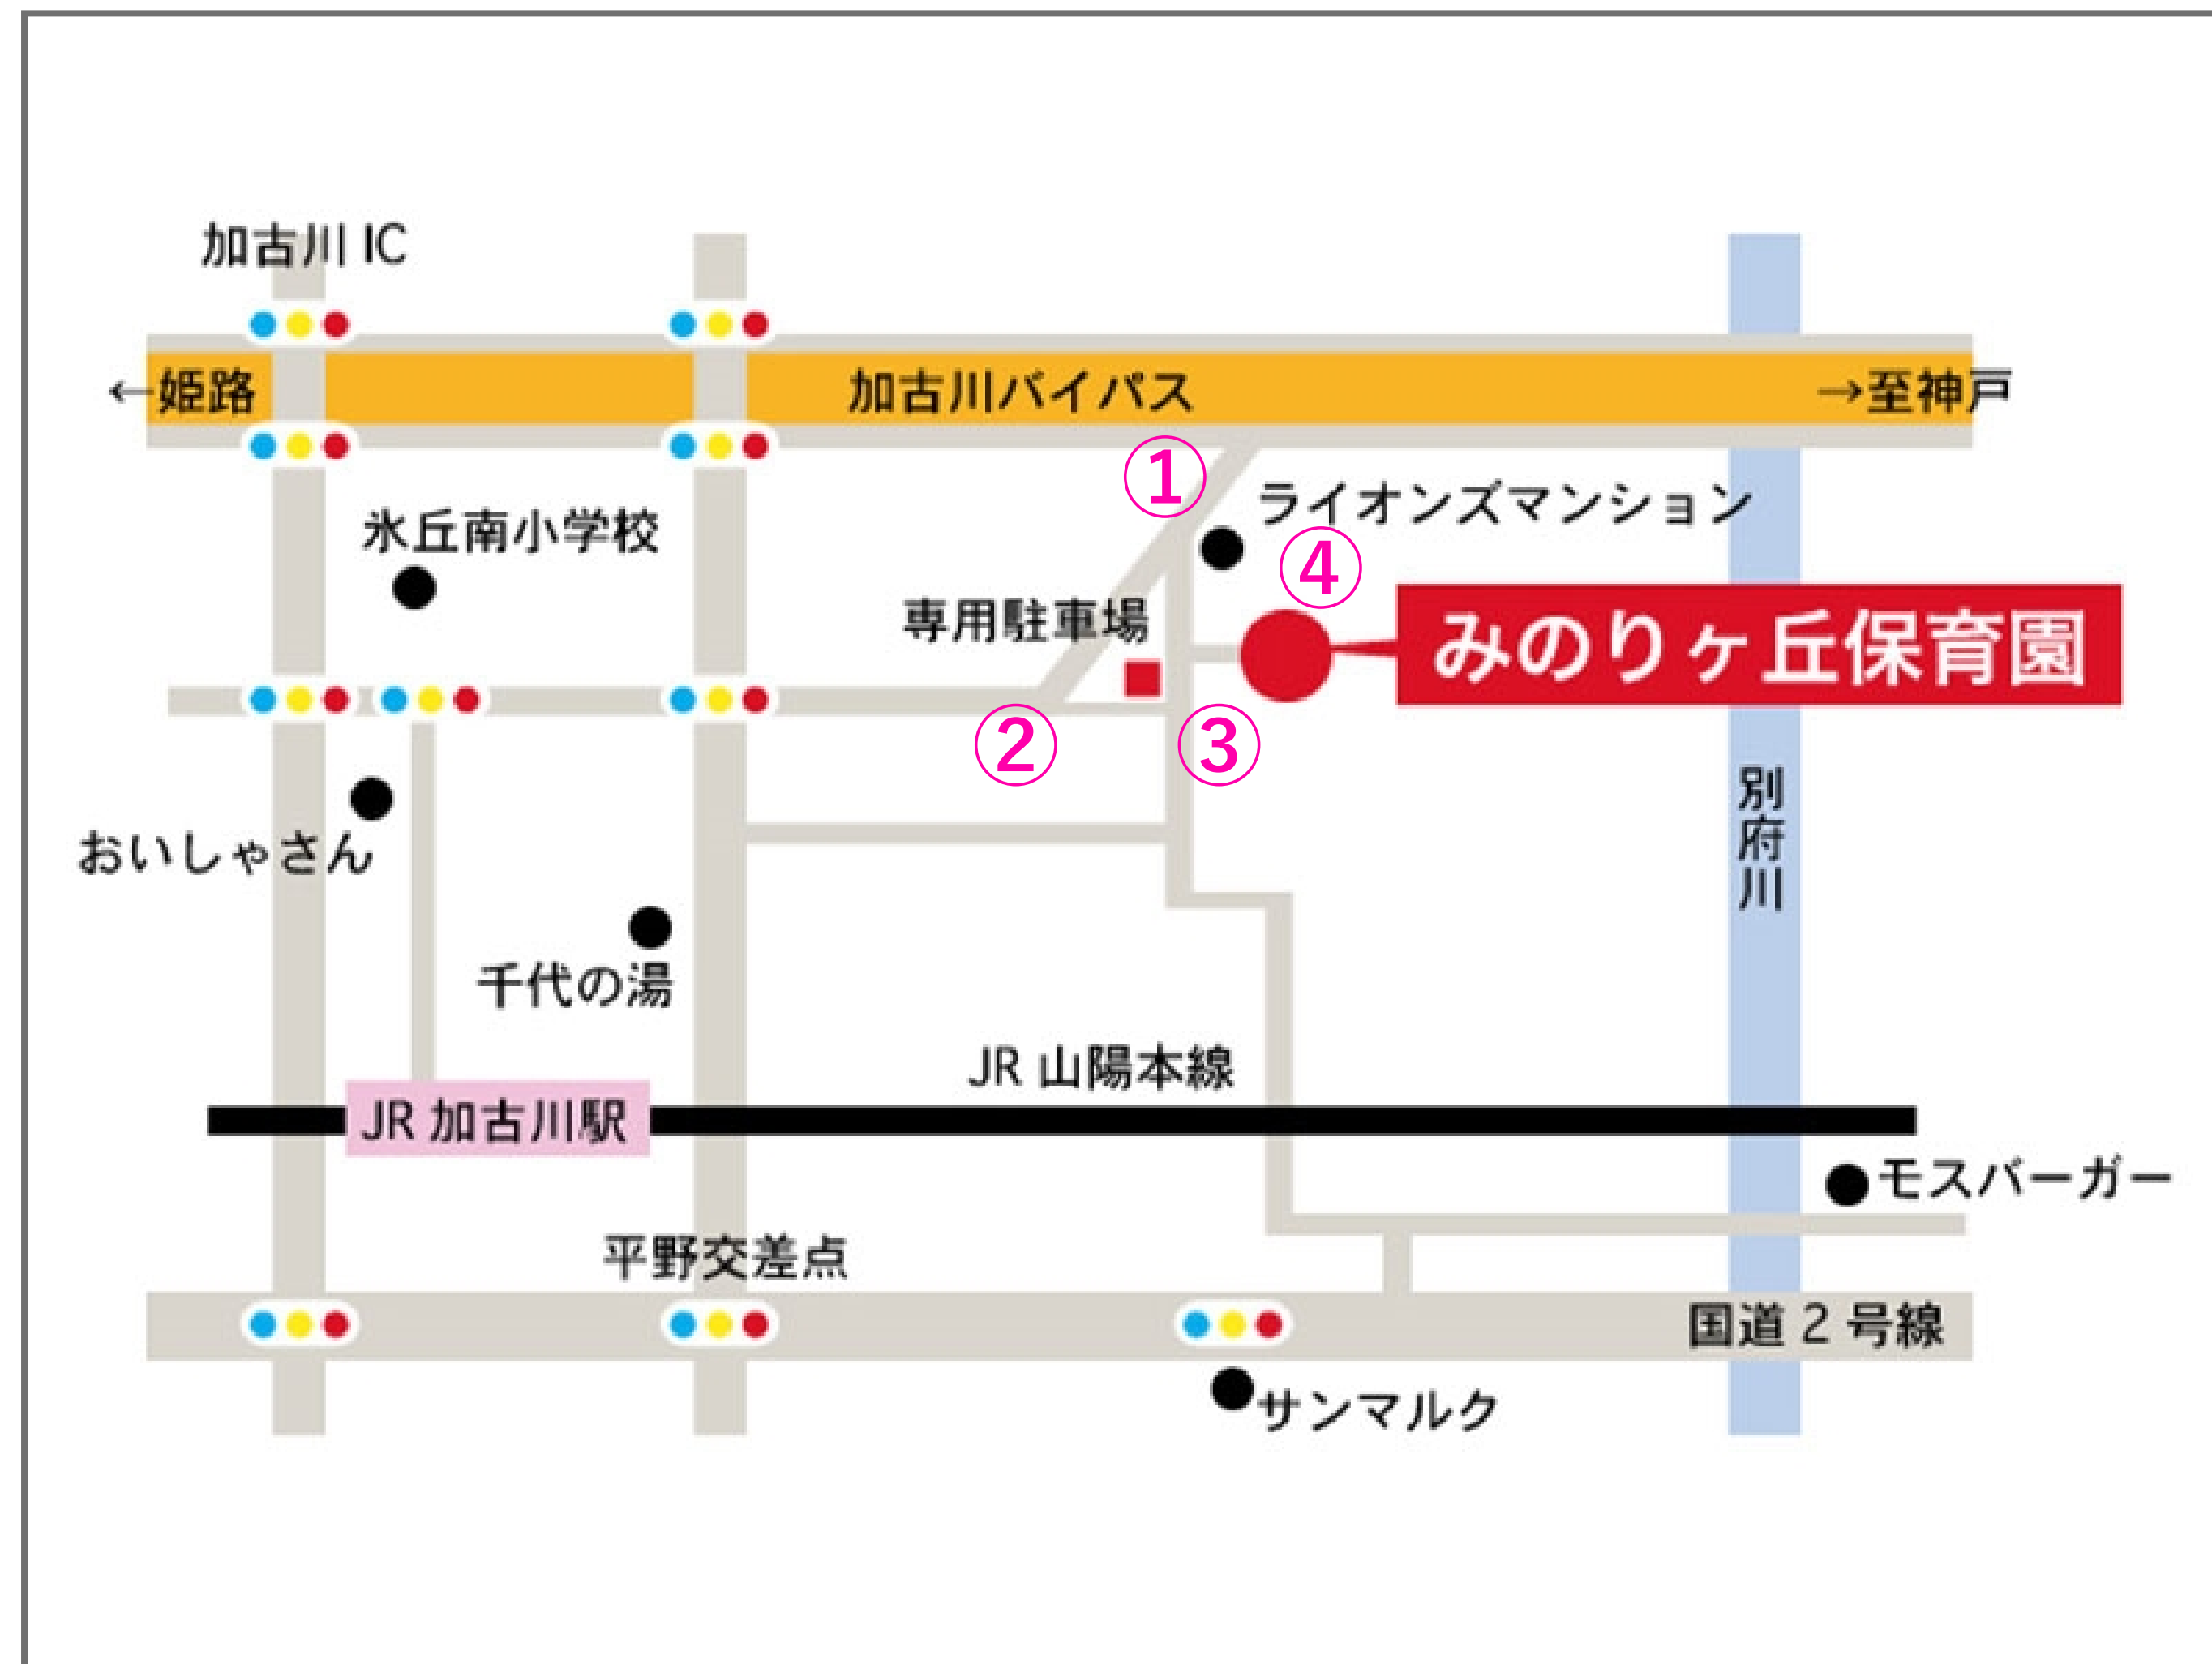

## みのりヶ丘保育園 アクセスマップ

①加古川バイパス沿いを左折

②「溝之口」交差点を越え左折

③送り迎えは駐車場をご利用下さい

④車で園の前までの侵入は  
ご遠慮下さい

### ※保護者様へのお願い

- ・送り迎えの際は必ず当園の駐車場をご利用ください。園の前まで車両で来られると近隣の方のご迷惑になってしまいます。
- ・「溝之口」交差点から園に来られる際は、細い道を通らず左に曲がり迂回して下さい。  
狭い道ですので、事故に繋がったり近隣の方のご迷惑になってしまいます。